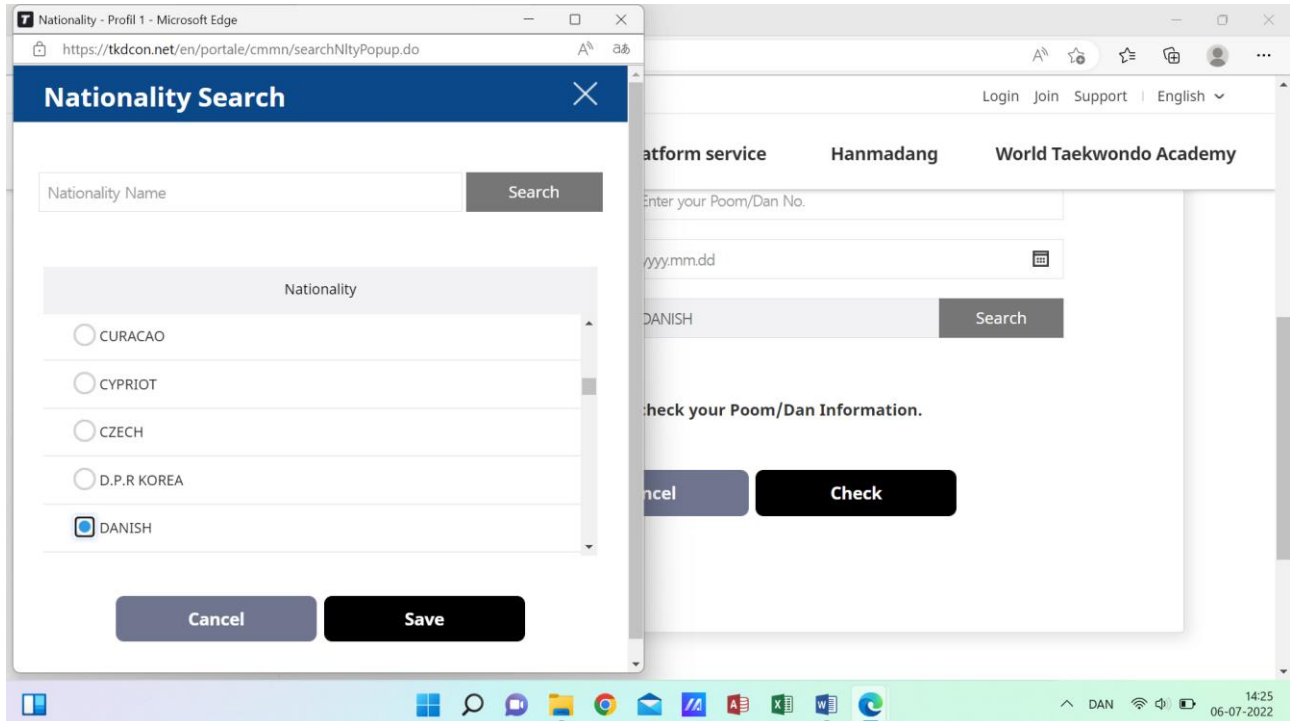

Accepterer alle/ AGREE ALL TERMS!

Tryk på NEXT nederst

Tryk på knappen om du har Dancertifikat eller ej

Tryk på Search - Vælg Danish fra rullemenuen og dernæst SAVE

Login | Join | Support | English ▾

**Tcon**  
Taekwondo Connected