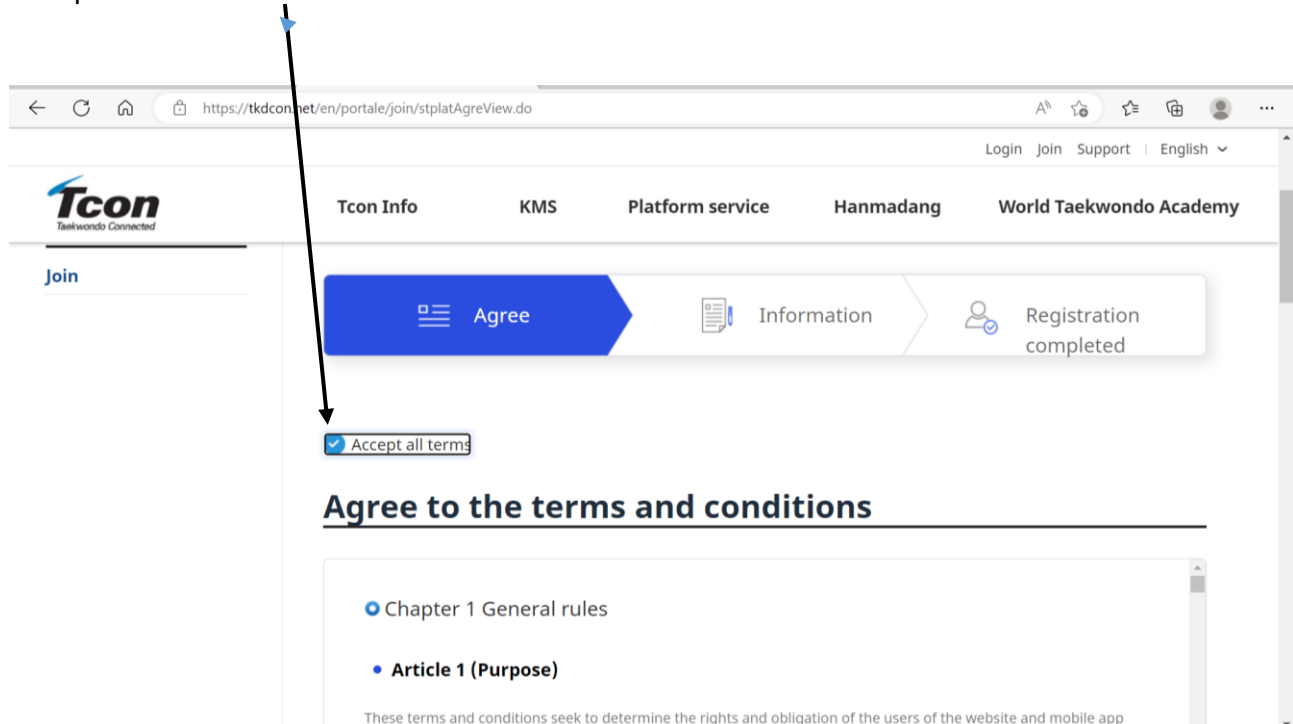

Du skal have flg oplysninger klar:

Navn, fødselsdato, adresse, telefonnummer og mailadresse samt dit kukkiwon Dan/Poom nummer og derover samt have en billedfil i jpg format (mindre end 300 K bite) af dig selv klar.

OBS: Billede det skal være af dit ansigt og ikke af hele kroppen

BEMÆRK: Hvis du er 1.dan/poom skal du skrive det navn, der står på dit Kukkiwon certifikat, da T-Con data basen ellers registrer dig forkert!

Accepterer alle/ AGREE ALL TERMS!